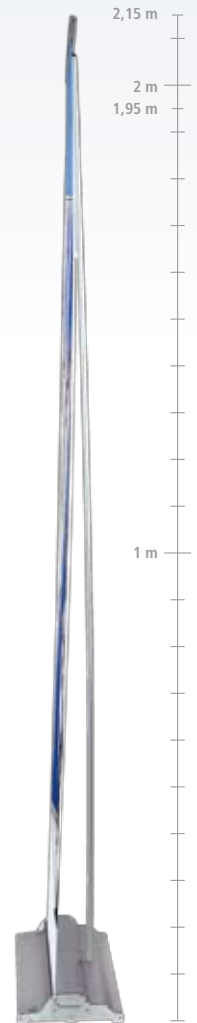

A DÍJNYERTES KLASSZIKUS

A Svéd Művészeti és Design Társaság az „alkalmazott művészet remekének” nevezte a Roll Up Classic-ot. A rendszer szállítása könnyű, és a prezentációhoz egy szempillantás alatt össze lehet állítani. A Roll Up Classic számos szélességű változatban kapható, ezért ideális a különböző helyszíneken történő használatra.

Szállítás közben óvja a képet.

Lábazatát úgy terveztük, hogy egyenetlen felszínen is stabilan álljon.

ÚTMUTATÁS – FILM LETÖLTÉSE: (WWW.EXPOLINC.COM)

ADATOK

Szélesség (mm)	700	850	1000	1150
Magasság (mm)	1950	2150	2150	2150
Súly (kg)	3,7	4,5	5,3	6,1
Szín	Ezüst	Fekete/Ezüst	Fekete/Ezüst	Ezüst

STANDARD CSOMAG

A Roll Up Classic egy teljes bemutató-rendszer. A csomag a kazettát, támasztó-rudat, panelszalagokat, top-profilt és egy táskát tartalmaz.

KIEGÉSZÍTŐK

Alacsony feszültségű spotlámpa, amely a kép egészét megvilágítja. A szürke vagy fekete színben kapható spotlámpát nejrontáskában szállítjuk, amelyet az alaptáskához erősíthet.